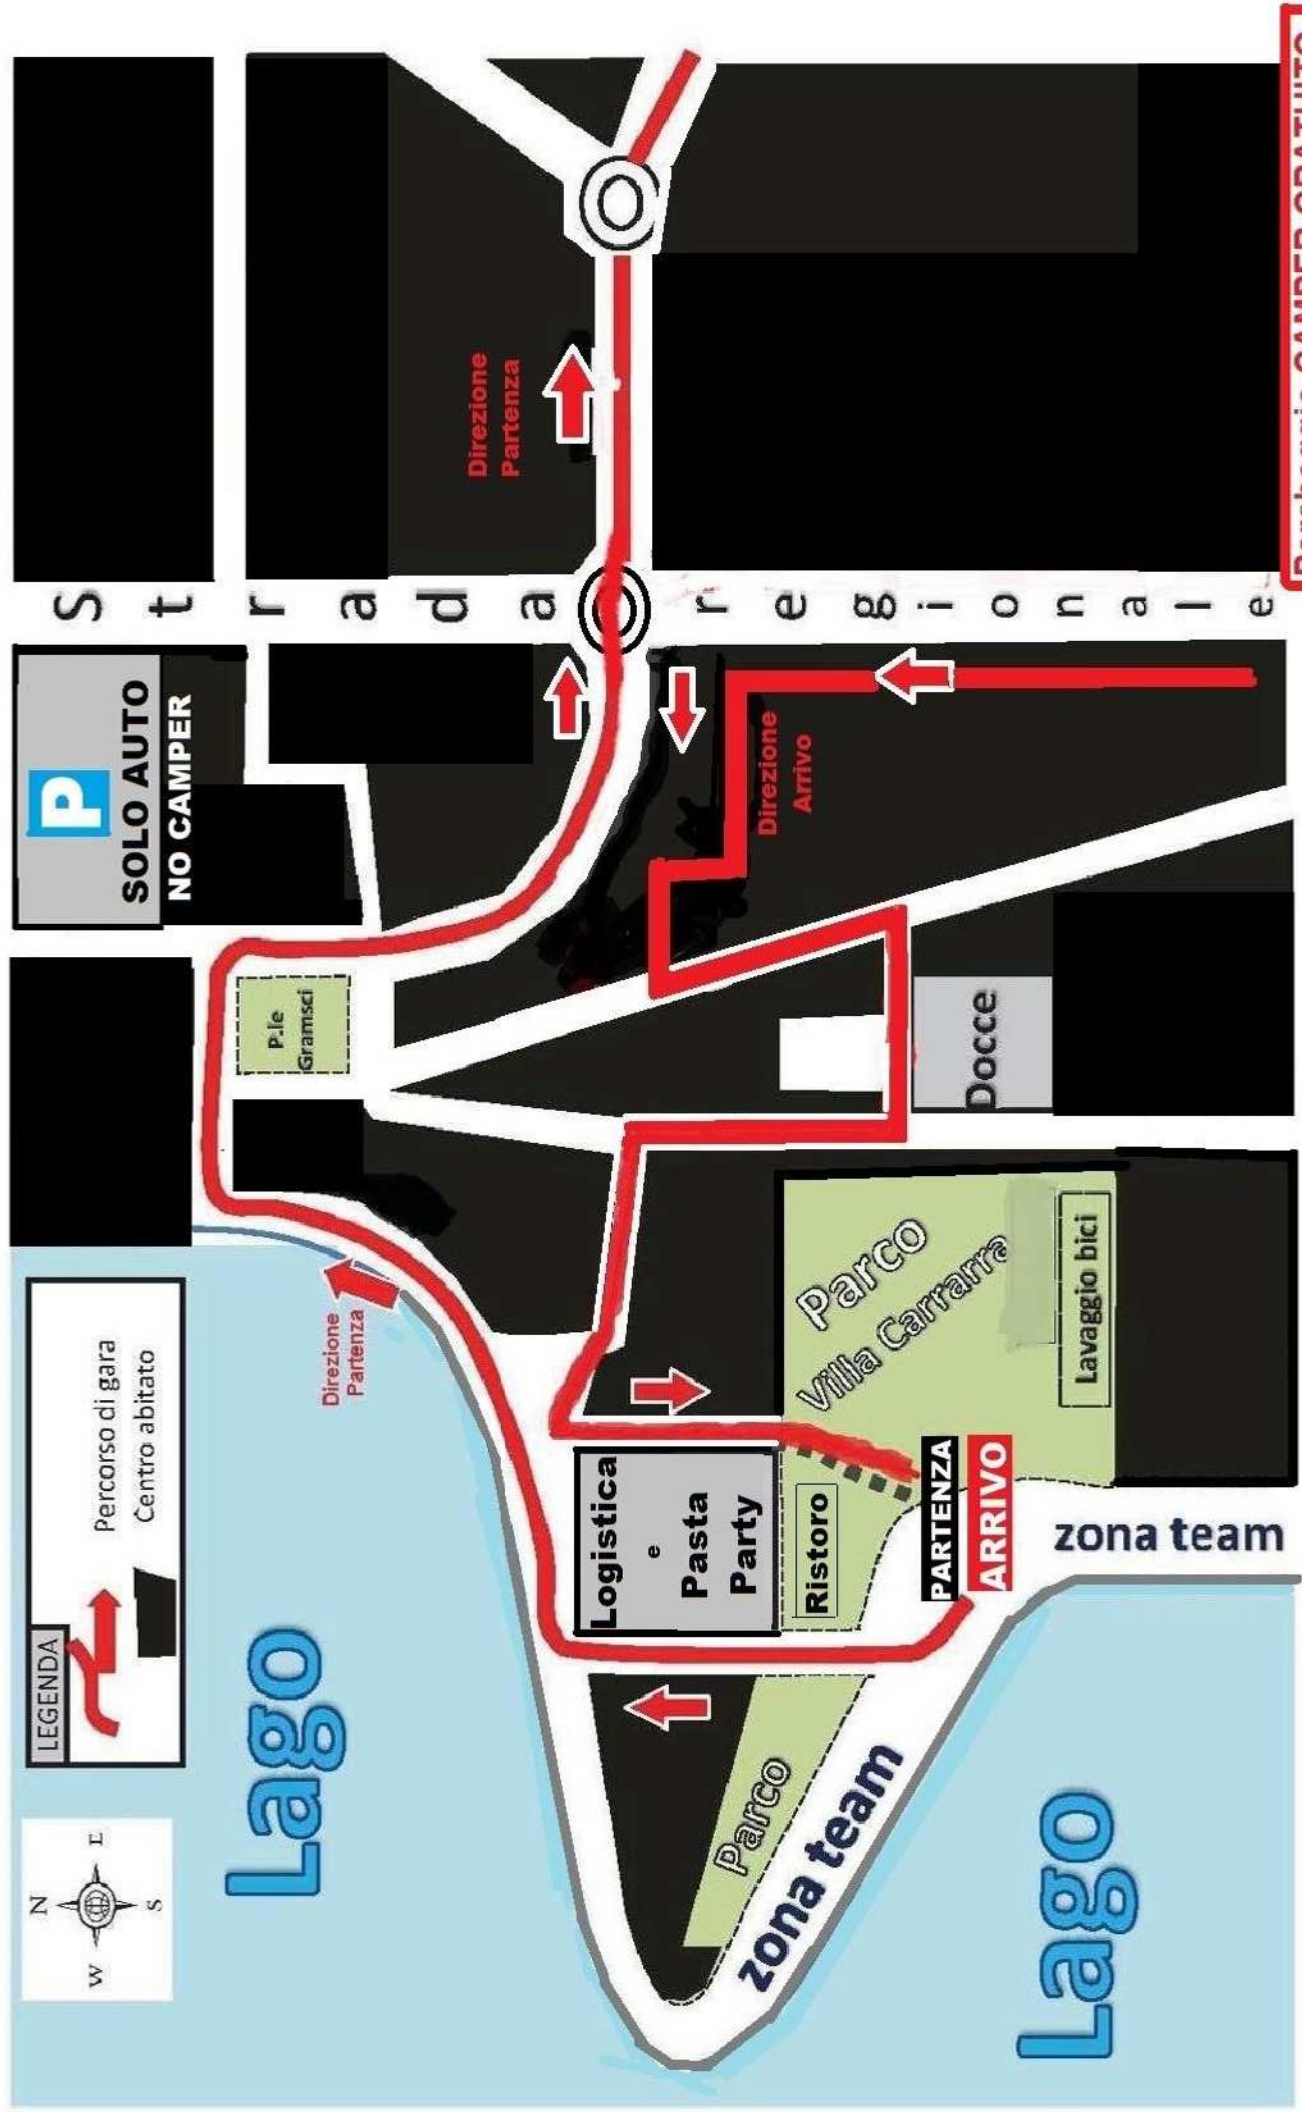

**Park per CAMPER possibile 1 km più a NORD in loc. Serenella**  
(nei pressi del distributore Ugolini). **Parcheeggio COMUNALE e a PAGAMENTO.**

**Parcheeggio CAMPER GRATUITO**  
in ZAI (Largo del Casel)  
ad 1,5 km dall'Arrivo